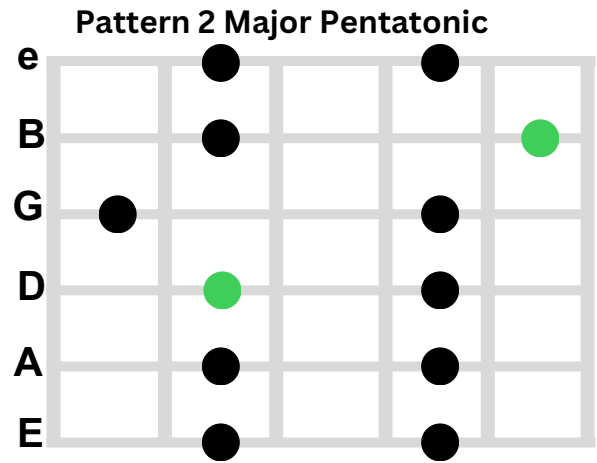

Major Pentatonic Scale Patterns

Legend:

- Root note
- Scale note

e - #1 String or High E string
 B - #2 B String
 G - #3 G String
 D - #4 D String
 A - #5 A String
 E - #1 String or Low Bass E