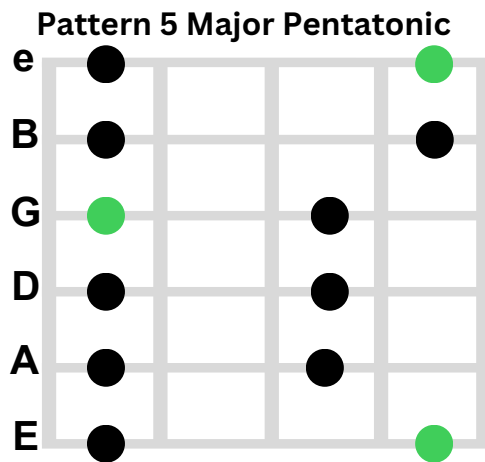

Major Pentatonic Scale Patterns

Legend:

- Root note
- Scale note

e - #1 String or High E string
 B - #2 B String
 G - #3 G String
 D - #4 D String
 A - #5 A String
 E - #1 String or Low Bass E