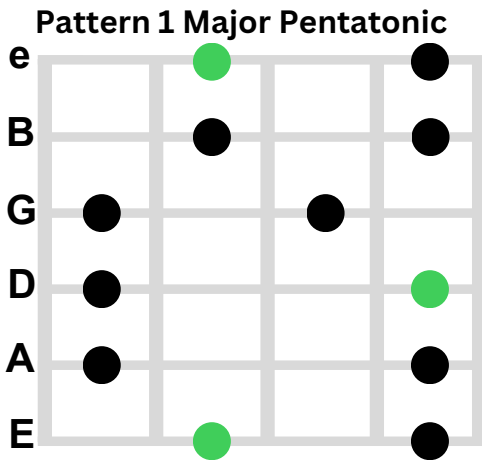

Major Pentatonic Scale Patterns

Legend:

- Root note
- Scale note

e - #1 String or High E string
 B - #2 B String
 G - #3 G String
 D - #4 D String
 A - #5 A String
 E - #1 String or Low Bass E