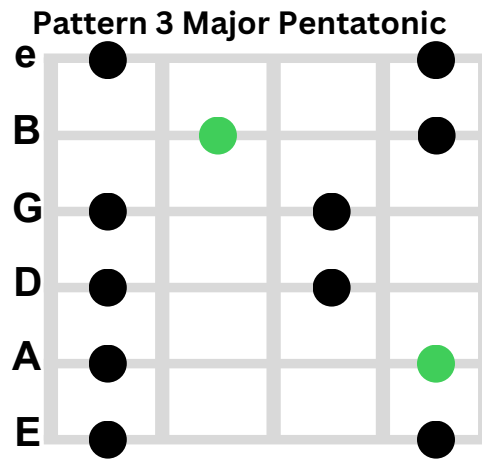

Major Pentatonic Scale Patterns

Legend:

- Root note
- Scale note

e - #1 String or High E string
 B - #2 B String
 G - #3 G String
 D - #4 D String
 A - #5 A String
 E - #1 String or Low Bass E