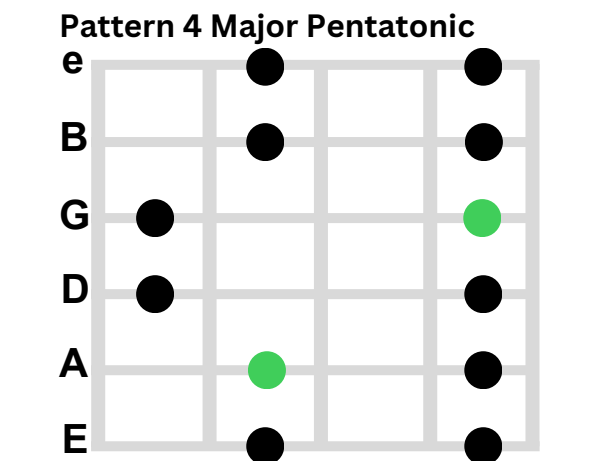

Major Pentatonic Scale Patterns

Legend:

- Root note
- Scale note

e - #1 String or High E string
 B - #2 B String
 G - #3 G String
 D - #4 D String
 A - #5 A String
 E - #1 String or Low Bass E